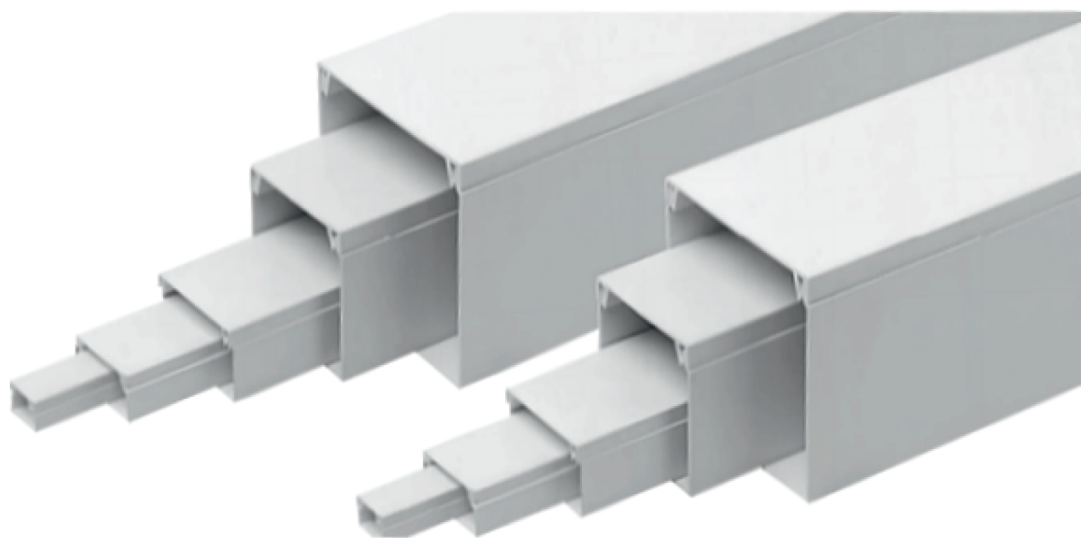

### ΚΑΝΑΛΙ - ΚΛΕΙΣΤΟ

**Κωδικός προϊόντος**  
ELA2516

**Υλικό**  
PVC

**Τύπος**  
Κανάλι - Κλειστό

**Χρώμα**  
Λευκό

**Αντοχή**  
IP40 (Στεγανότητα)

**Θερμοκρασία Εφαρμογής**  
-25°C έως +60°C

**Διαστάσεις**  
Βάσης : 25mm  
Ύψους : 16mm  
Πάχος Βάσης : 0.90mm

**Συσκευασία**  
100 mt

Το κλειστό πλαστικό κανάλι elvhx® προσφέρει αξιόπιστη προστασία και οργάνωση καλωδίων σε επιτοιχίες ή οροφικές εγκαταστάσεις. Η ανθεκτική του κατασκευή αποτρέπει τις φθορές των καλωδίων, ενώ ο λιτός σχεδιασμός του διατηρεί τον χώρο τακτοποιημένο και καθαρό. Είναι ιδανικό για επαγγελματικές και οικιακές εγκαταστάσεις, και η στερέωσή του γίνεται εύκολα και σταθερά με βίδες (ούπτα) ή κόλλα κατασκευών.